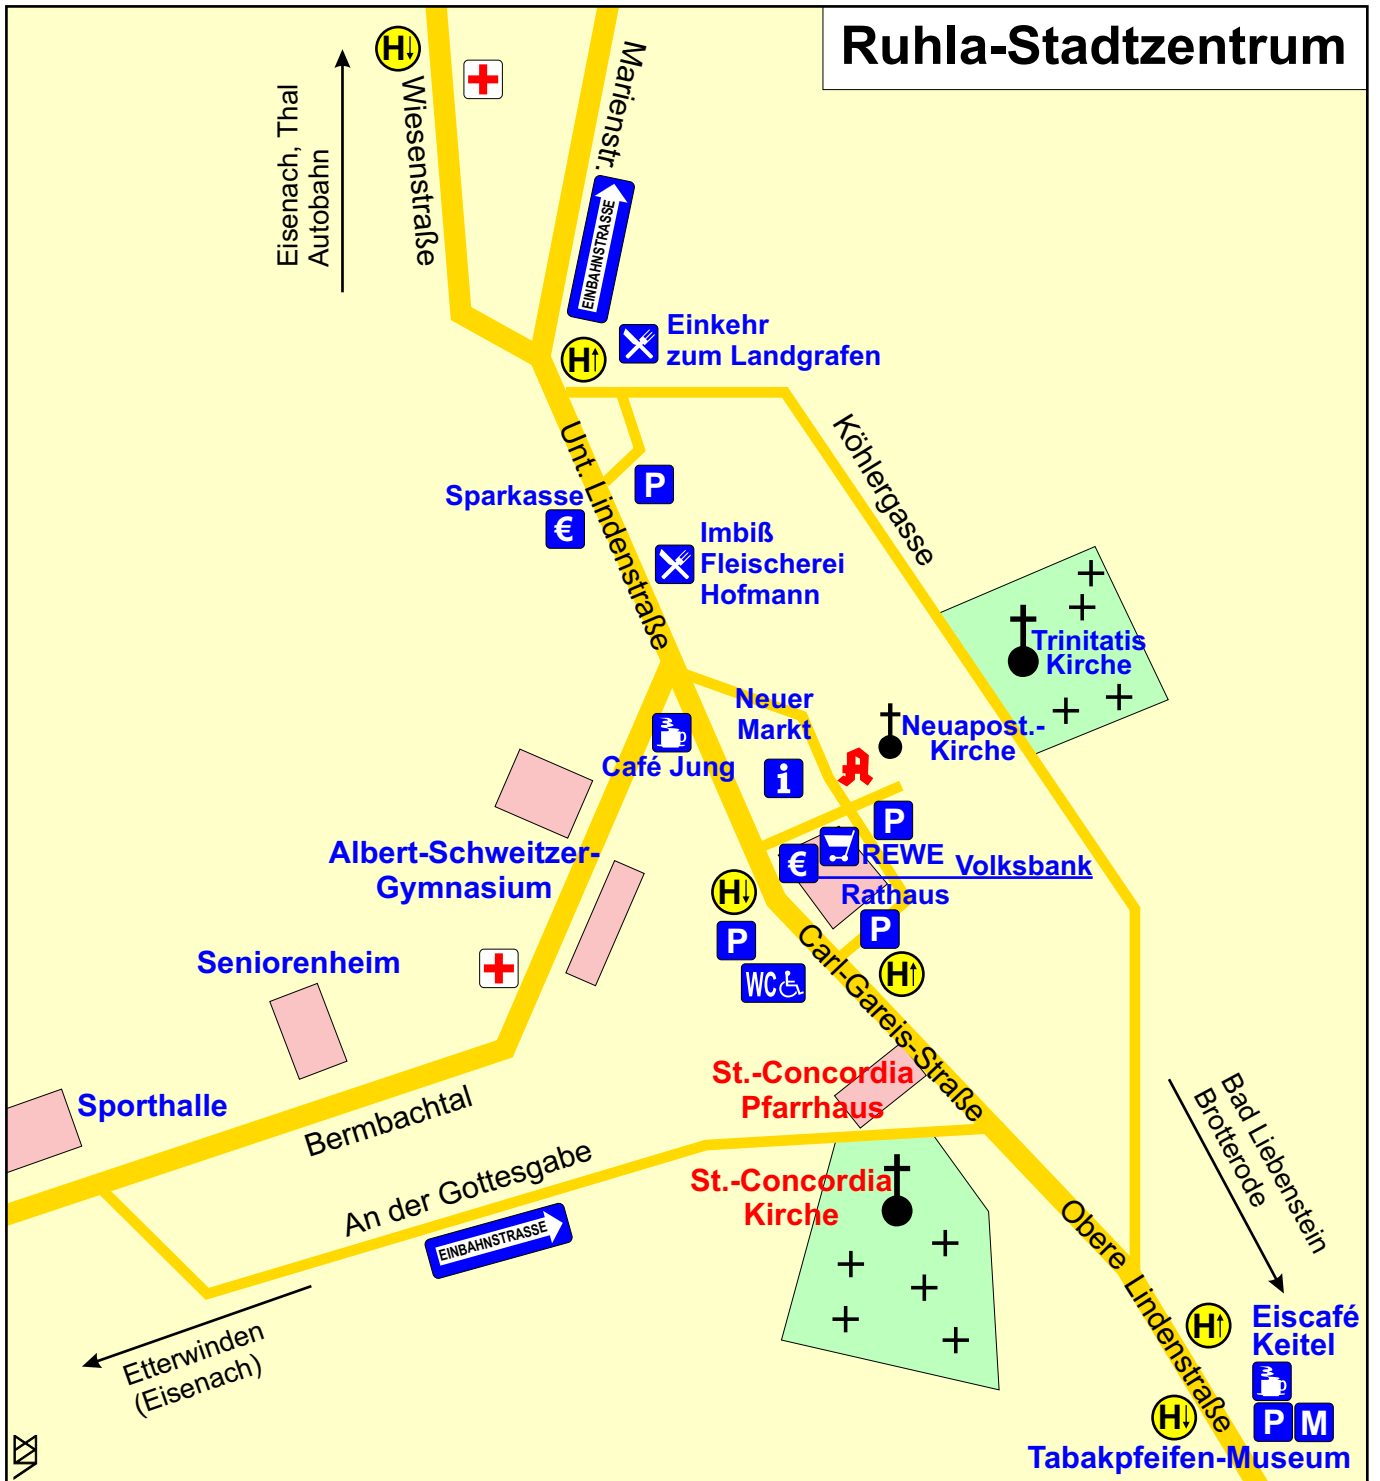

# Ruhla-Stadtzentrum

	Kirche		Gaststätte		Museum		Friedhof
	Bushaltestelle Pfeile = Fahrtrichtung		Kaffee		Bank		öffentliches Gebäude
	Arztpraxis		Parkplatz		Supermarkt		
	Apotheke		Info-Punkt		Toilette (Behindertengerecht)		