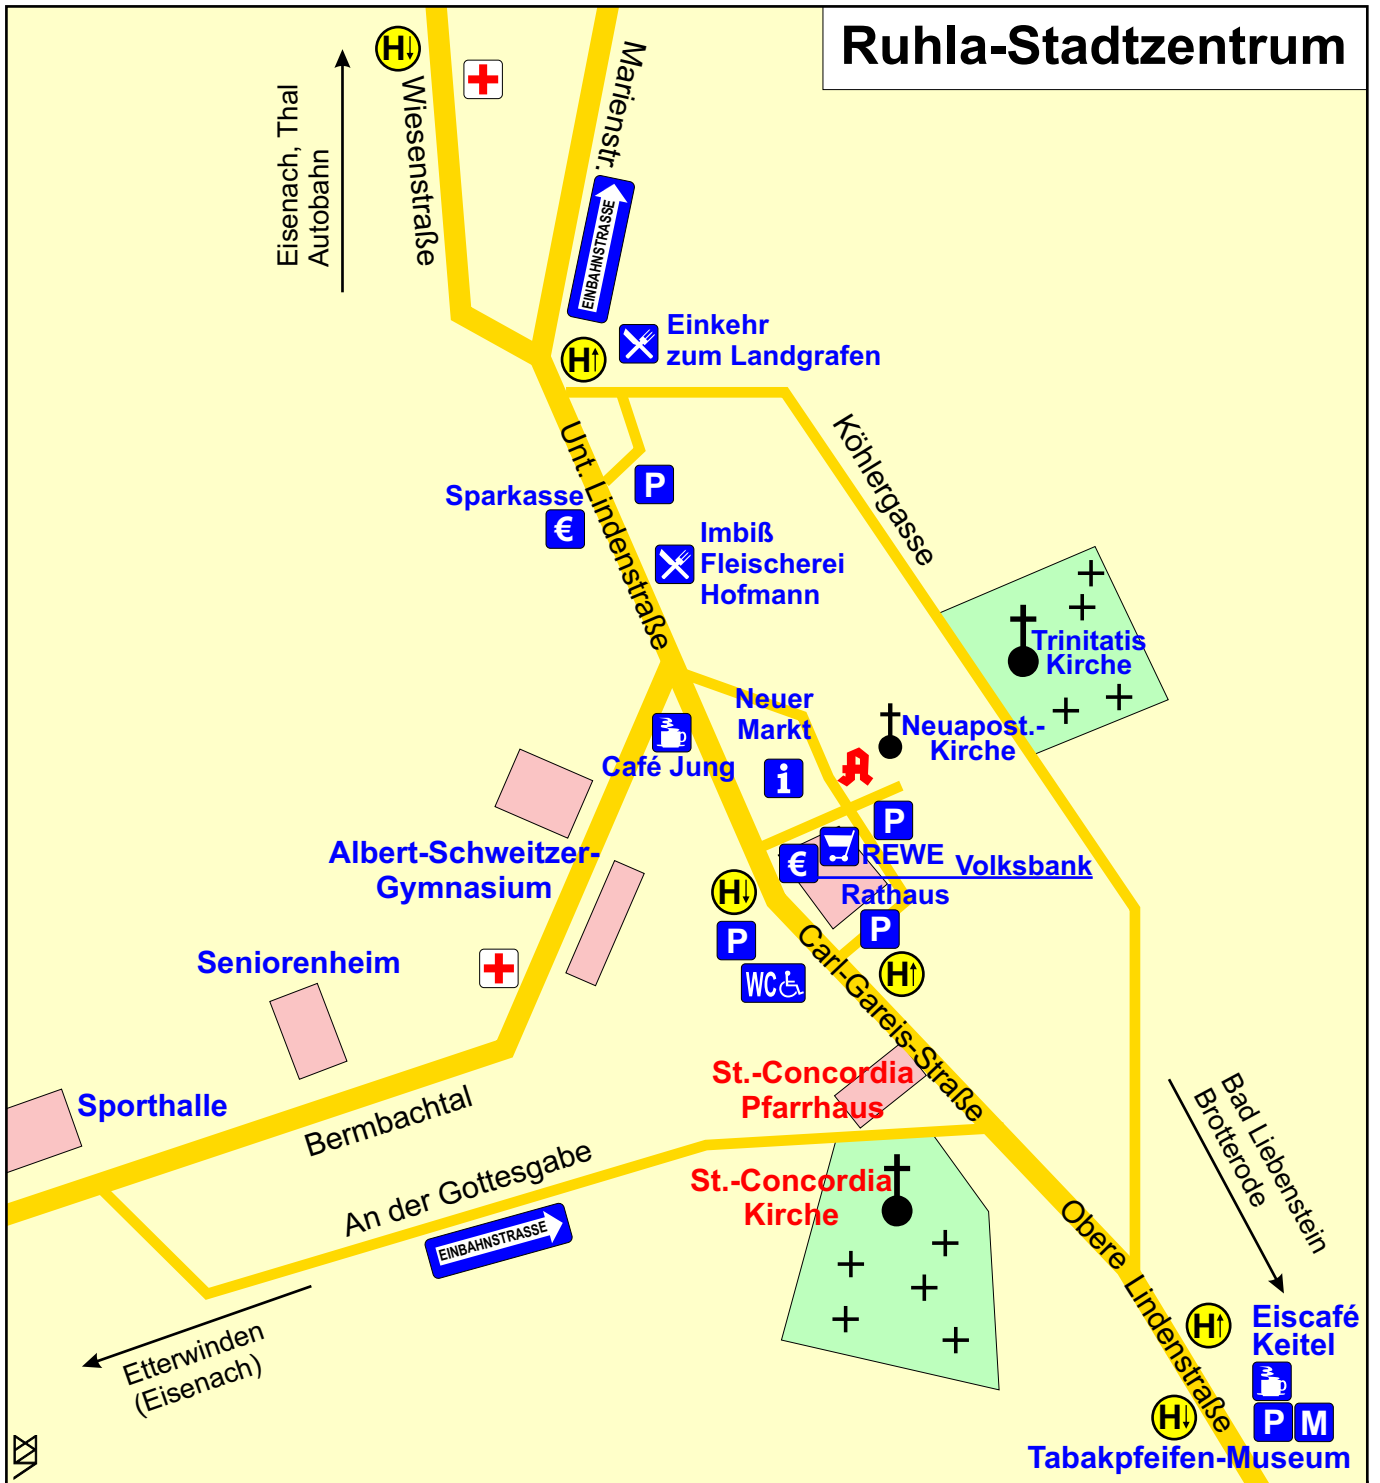

Ruhla-Stadtzentrum

	Kirche		Gaststätte		Museum		Friedhof
	Bushaltestelle Pfeile = Fahrtrichtung		Kaffee		Bank		öffentliches Gebäude
	Arztpraxis		Parkplatz		Supermarkt		
	Apotheke		Info-Punkt		Toilette (Behindertengerecht)		