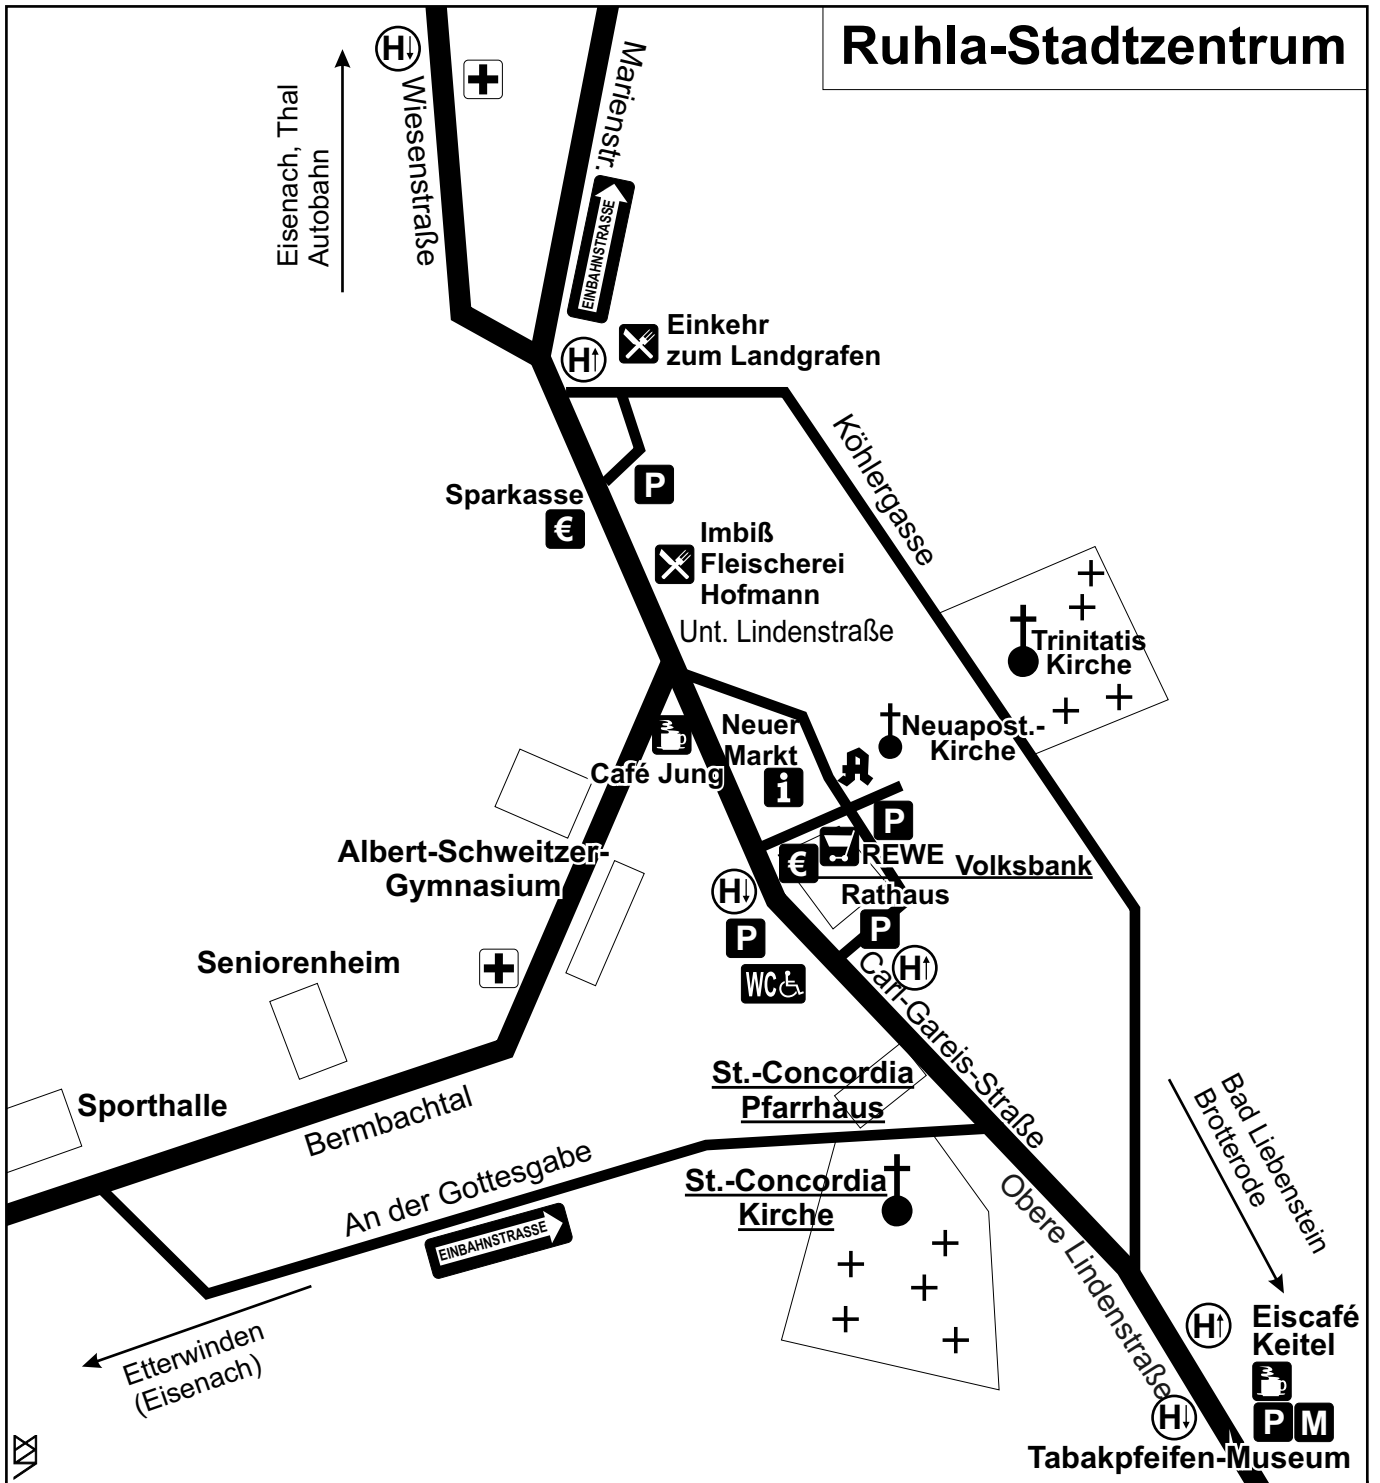

# Ruhla-Stadtzentrum

	Kirche		Gaststätte		Museum		Friedhof
	Bushaltestelle Pfeile = Fahrtrichtung		Kaffee		Bank		öffentliches Gebäude
	Arztpraxis		Parkplatz		Supermarkt		
	Apotheke		Info-Punkt		Toilette (Behindertengerecht)		