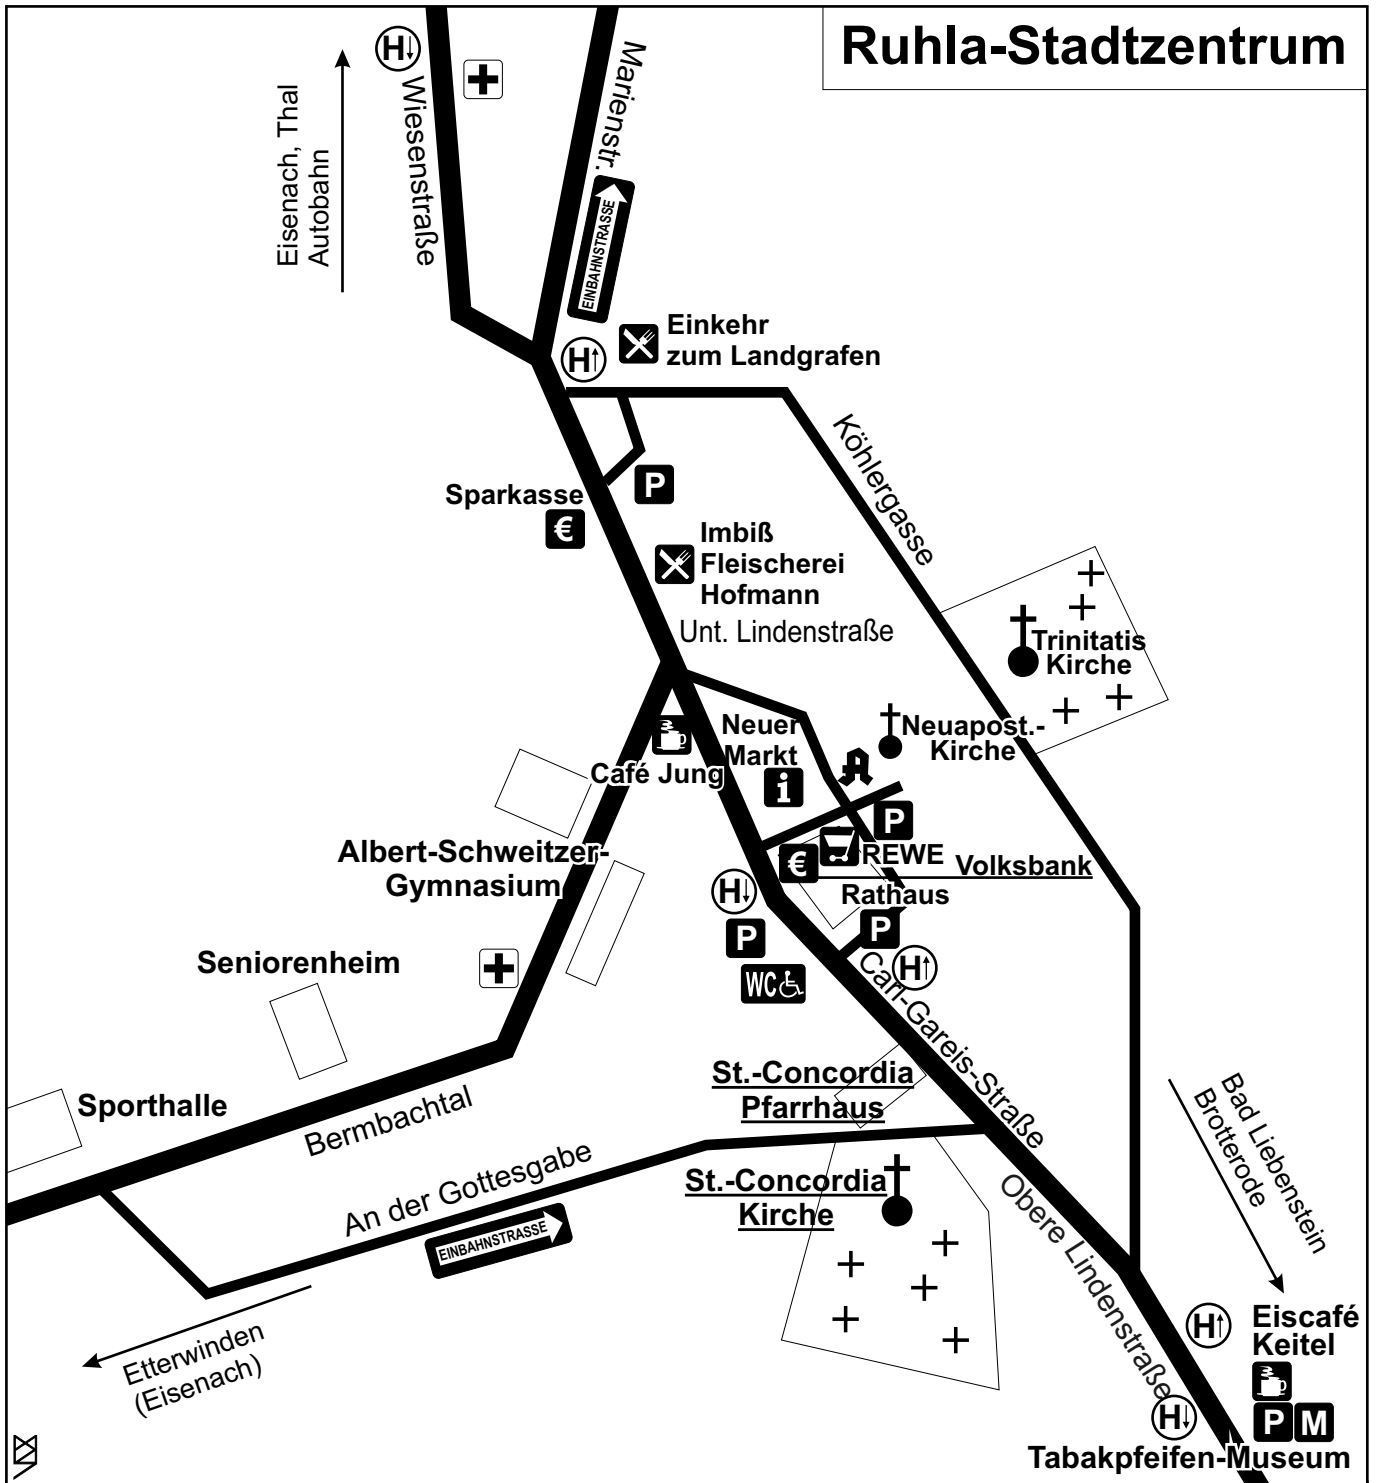

Ruhla-Stadtzentrum

Kirche	Gaststätte	Museum	Friedhof
Bushaltestelle Pfeile = Fahrtrichtung	Kaffee	Bank	öffentliches Gebäude
Arztpraxis	Parkplatz	Supermarkt	
Apotheke	Info-Punkt	Toilette (Behindertengerecht)	